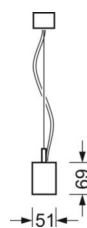

маятниково-подвесной светильник/светильник с запиткой для световых полоса - отдельная микрорешетка с линзой 80° - прямой и отраженный свет

Корпус из стального листа, изящный дизайн прямоугольной формы; торцы отлиты из черного алюминия под давлением; Цвет корпуса белый стандартный для электротехники RAL 9016; Прямой и отраженный свет, прямой свет через прозрачную светодиодную линзу 80° с черной микрорешеткой, равномерный отраженный свет через опаловое стекло из ПММА. Для рабочих мест за дисплеем - экранирование блескости по всем направлениям согласно действующему стандарту DIN EN 12464-1. Подключение к электросети через встроенный белый присоединительный провод 3x0,75мм²длиной 1900мм. На концах удалена оболочка. В поставку включен укомплектованный набор для маятникового подвеса - с розеткой и с возможностью настройки высоты. Черный корпус и белая отдельная решетка Micro поставляется по запросу.

DEEP-LINK

<https://www.regiolux.de/ru/article/60615044170>

Ссылка	LED 4900lm 840
ηLB	100 %
Φ ↓/↑	73 % / 27 %
UGR поп./вдоль	15.8 / 15.7

Механика

цвет корпуса	белый стандартный для электротехники RAL 9016
размеры (LxWxH/DxH)	1411mm x 51mm x 69mm
вес (нетто)	3.7kg
Вид монтажа	установка отдельных светильников на подвесе, маятниково-подвесные световые полосы

размеры

L	1411 mm	Длина
B	51 mm	Ширина
H	69 mm	Высота
A1	1200 mm	Расстояние между точками крепежа при одиночной установке
P min	150 mm	Минимальная длина подвеса
P max	1900 mm	Максимальная длина подвеса