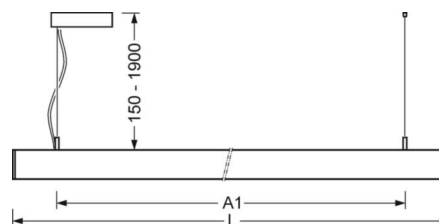

DEEP-LINK

<https://www.regiolux.de/ru/article/60615044170>

Ссылка	LED 4900lm 840
ηLB	100 %
Φ ↓/↑	73 % / 27 %
UGR поп./вдоль	15.8 / 15.7

Механика

цвет корпуса	белый стандартный для электротехники RAL 9016
размеры (LxWxH/DxH)	1411mm x 51mm x 69mm
вес (нетто)	3.7kg
Вид монтажа	установка отдельных светильников на подвесе, маятниково-подвесные световые полосы

размеры

L	1411 mm	Длина
B	51 mm	Ширина
H	69 mm	Высота
A1	1200 mm	Расстояние между точками крепежа при одиночной установке
P min	150 mm	Минимальная длина подвеса
P max	1900 mm	Максимальная длина подвеса